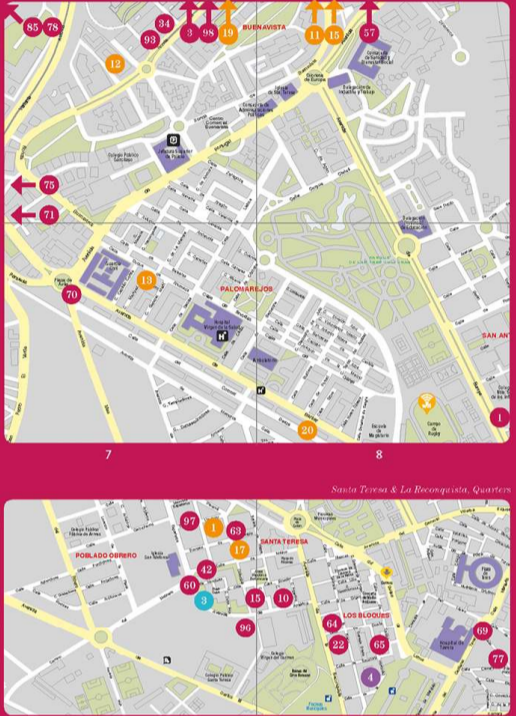

TOLEDO

TOLEDO

- Restaurants, bars & cafeterías
Ocio nocturno
Gourmet
Cafés, Dulces & Confiterías

Estación de Ferrocarril
N-100
A Obispo
A Aranjaz
A Cuencas
CM-40
CM-42
N-101
A Ciudad Real

Legenda / Keys
Restaurants, bars & cafeterías
Ocio nocturno / Nightlife
Cafés y dulces / Coffees & Pastry
Gourmet
Turismo / Tourist
Museo del Ejército
Museo de Santa Cruz
Escuela de Traductores de Toledo
Escuela de Artes y Oficios
Escuela de Música
Escuela de Artes y Oficios

- 98 Branch Santo Tomás
99 Cigarral de Caravanas
100 Cigarral de Las Mercedes
101 Cigarral Hierbabuena
102 Cigarral Monte Rey
103 Hotel Abaco
104 Hotel Los Cigarrales
105 Hotel Los Cigarrales
106 Parador de Toledo
107 Restaurante Hierbabuena
108 Vinos Cigarral Santa María
109 Restaurante Madre Tierra
110 Cigarral de Caravanas
111 Cigarral de Las Mercedes
112 Cigarral Hierbabuena
113 Cigarral Monte Rey
114 Hotel Abaco
115 Hotel Los Cigarrales
116 Parador de Toledo
117 Restaurante Hierbabuena
118 Vinos Cigarral Santa María
119 Restaurante Madre Tierra

- 119 Cigarral de Caravanas
120 Cigarral de Las Mercedes
121 Cigarral Hierbabuena
122 Cigarral Monte Rey
123 Hotel Abaco
124 Hotel Los Cigarrales
125 Parador de Toledo
126 Restaurante Hierbabuena
127 Vinos Cigarral Santa María
128 Restaurante Madre Tierra
129 Cigarral de Caravanas
130 Cigarral de Las Mercedes
131 Cigarral Hierbabuena
132 Cigarral Monte Rey
133 Hotel Abaco
134 Hotel Los Cigarrales
135 Parador de Toledo
136 Restaurante Hierbabuena
137 Vinos Cigarral Santa María
138 Restaurante Madre Tierra