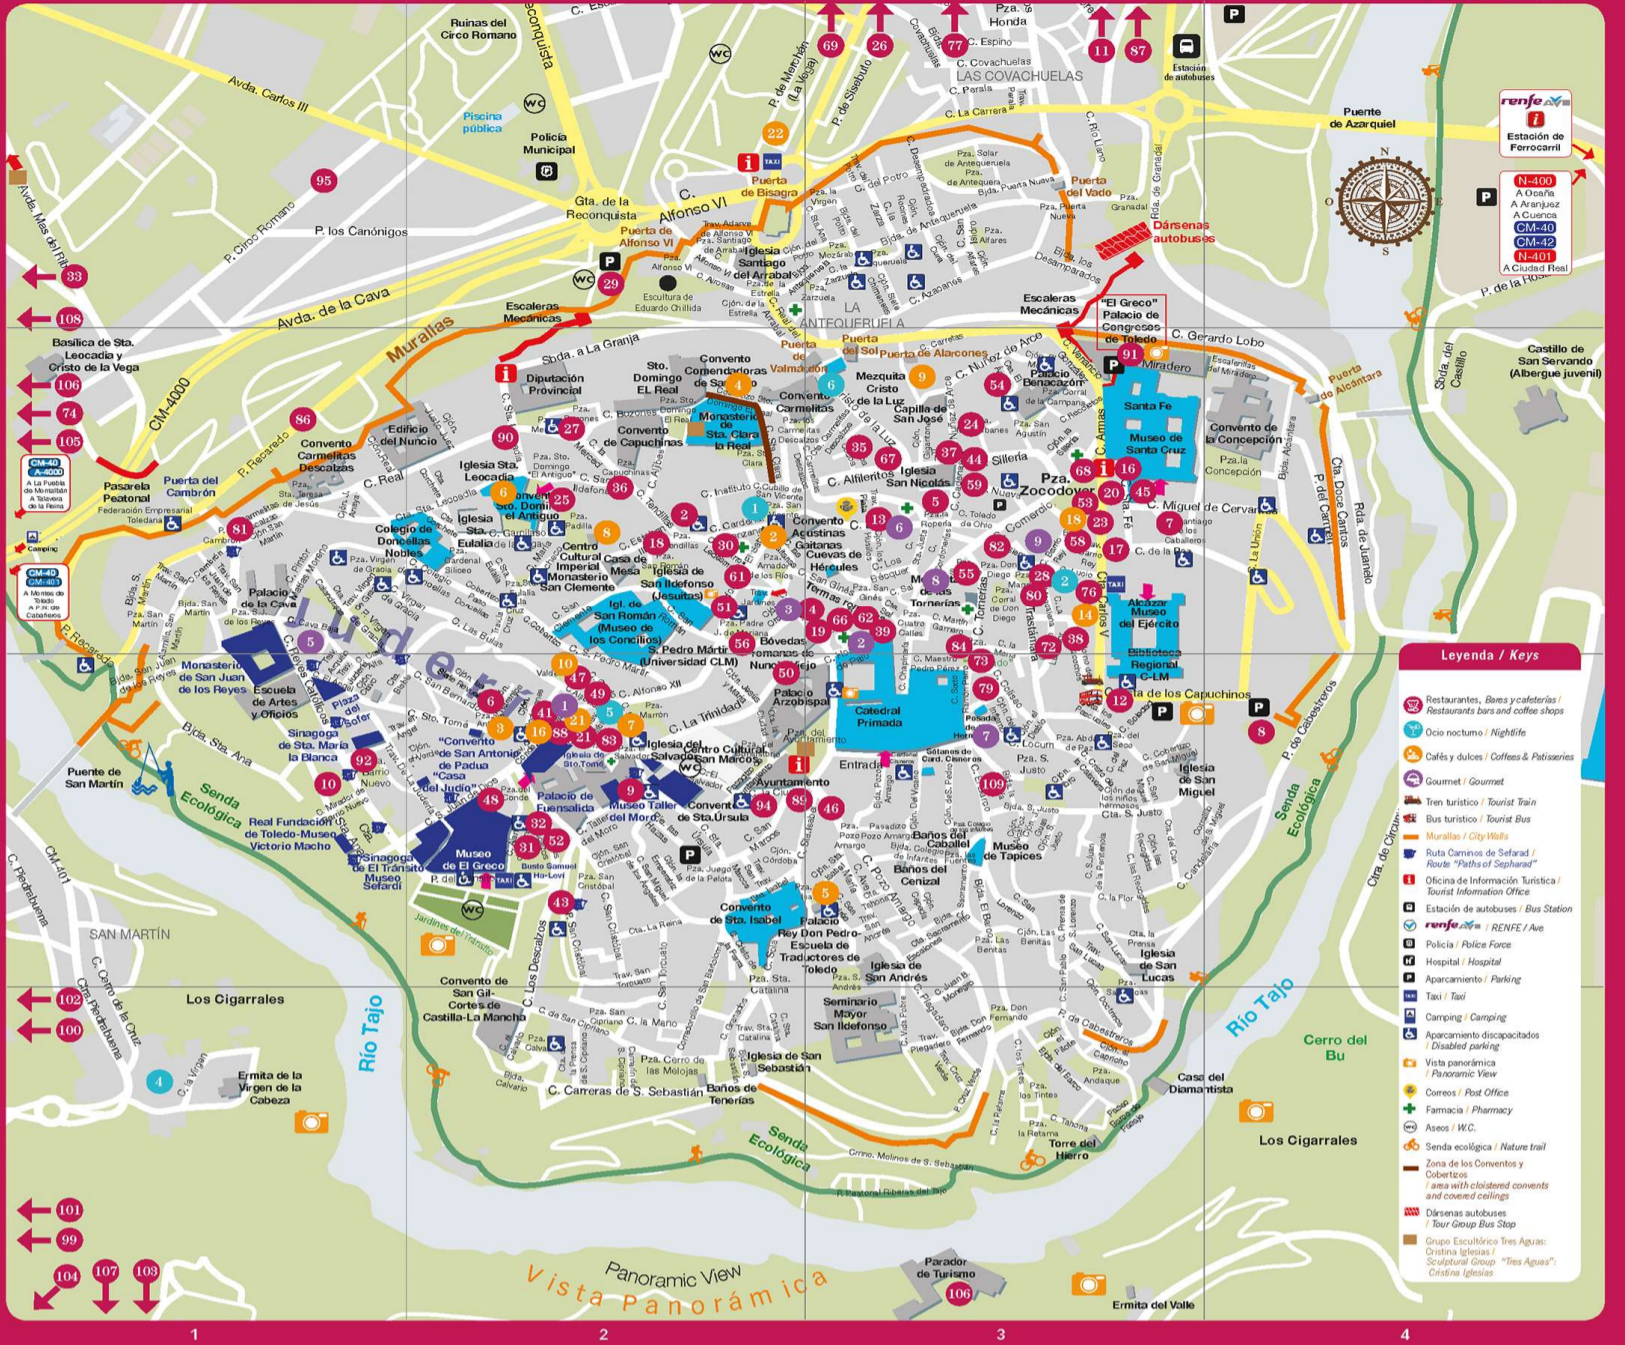

TOLEDO

TOLEDO

- Restaurants, bars & cafeterías
  Ocio nocturno
  Gourmet
  Cafés, Dulces & Confiterías

Estación de Ferrocarril
N-100
A Obispo
A Aranjaz
A Cuencas
CM-40
CM-42
N-101
A Ciudad Real

Legenda / Keys
Restaurants, bars & cafeterías
Ocio nocturno / Nightlife
Cafés y dulces / Coffees & Pastry
Gourmet
Turismo / Tourist
Museo del Ejército
Museo de Santa Cruz
Escuela de Traductores de Toledo
Escuela de Artes y Oficios
Escuela de Música
Escuela de Artes y Oficios

Restaurants, bars & cafeterías

- 1 Abrasador
  2 Abrasador El Ambiental
  3 Arroz
  4 Asador Palencia de Lara
  5 Asador Trako
  6 Bar La Sierra
  7 Bibula Taparía
  8 Bu Terraza
  9 Café del Fin
  10 Cafetería Casa Alfonso
  11 Cafetería Central Mayor
  12 Cafetería Restaurante Alfonso VI
  13 Carino Mio
  14 Casa de Cisneros
  15 Central Perks
  16 Cervecería El Trebol
  17 Cervecería Entrevales
  18 Clandestino de Las Tendillas
  19 Colección Catedral by Adolfo
  20 Cuchara de Palo
  21 El 10 de Santo Tomás
  22 El Catineros
  23 El Foro de Toledo
  24 El Rincón de Juan
  25 Entre Dos Fuegos
  26 Escuela de Hostelería Toledo
  27 Fábula
  28 Ginos Toledo
  29 Hacienda del Cardenal
  30 Hostal Restaurante Palacios
  31 Hotel Pintor El Greco

- 32 Hotel Pintor El Greco
  33 Hotel Restaurante La Bastida
  34 Im Italo Americano
  35 Jacaranda
  36 Korokke
  37 La Abadía
  38 La Azotea de Carlos
  39 La Campana Gordita
  40 La Fábrica de Harinas
  41 La Naviera
  42 La Nueva Cepa Andaluza
  43 La Orza
  44 La Pepa
  45 La Taberna Tapas Bar
  46 Lab Cocktail Bar
  47 Las Bulas
  48 Lo Nuestro
  49 Lúpulo Craft Beer
  50 Malquería de La Trinidad
  51 Margot
  52 Maravilla Lounge
  53 McDonald's
  54 Mercado de San Agustín
  55 Mesón Restaurante Solarejo
  56 Musakaya
  57 Neco by Martina
  58 Nivio Malo
  59 Nuevo Almacén
  60 Nuevo Almacén (Santa Teresa)
  61 Odete Carbón
  62 Pastucci Pizzería Trattoria
  63 Pastucci Pizzería Trattoria (Santa Teresa)
  64 Reconquista 14

- 65 Restaurante Adarve
  66 Restaurante Adolfo
  67 Restaurante Alifaneros 24
  68 Restaurante Café "El Español"
  69 Abside Alfonso
  70 Restaurante Casa Martina
  71 Restaurante Casa Tuborlo
  72 Restaurante El Labrador
  73 Restaurante El Rey Toledano
  74 Restaurante Finca Del Greco
  75 Restaurante La Alacena
  76 Restaurante La Cava
  77 Restaurante La Mar Salá
  78 Restaurante La Romana
  79 Restaurante Los Cuatro Tiempos
  80 Restaurante Mudejar
  81 Restaurante Museo de Productos CLM
  82 Restaurante Pizzería Comes
  83 Restaurante Pálcido
  84 Restaurante Plaza Mayor
  85 Restaurante Quinto
  86 Restaurante Recovato - Terraza
  87 Rincón Bar Beer & Restaurant
  88 Taberna Botero
  89 Taberna Embriago
  90 Taberna Miradero
  91 Terraza Miradero
  92 Tiberius
  93 Tiberius Day At Chair
  94 Tiberius Café & Restaurant
  95 Venta de Aires
  96 Villa Motero Toledo
  97 Zal Gordia